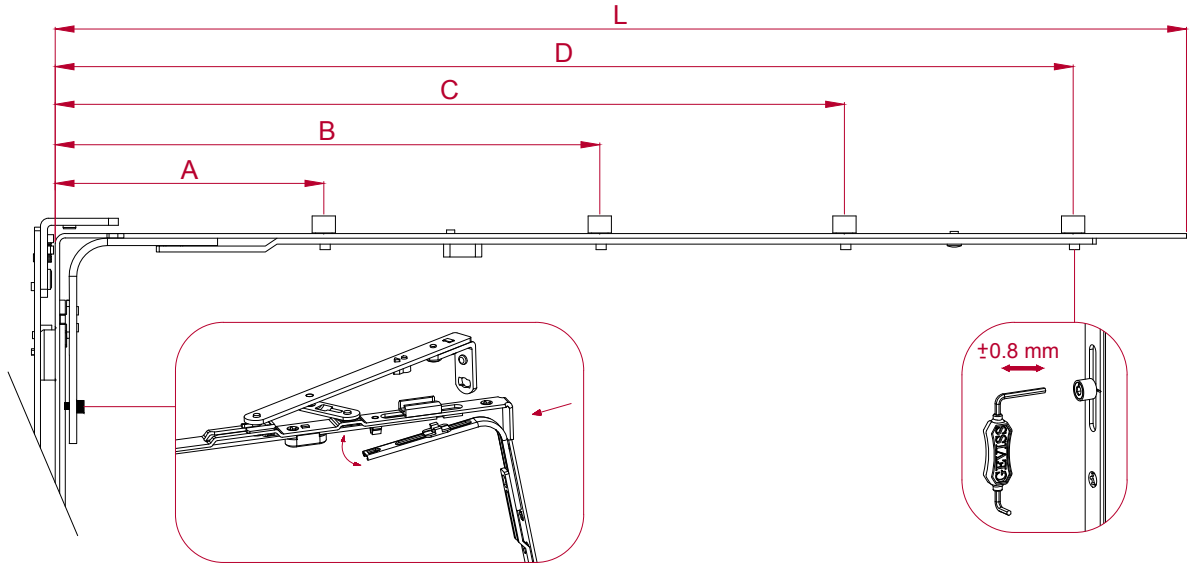

ÇİFT AÇILIM SİSTEMİ
TILT AND TURN SYSTEM
ПОВОРОТНО-ОТКИДНАЯ СИСТЕМА

GEVISS®

YENİ
NEW
НОВЫЙ

ÜRÜN KOD NR PRODUCT CODE Артикул	AÇIKLAMA EXPLANATION Наименование	KULLANIM ARALIĞI SASH REBATE HEIGHT Диапазон размеров	L (mm)	A (mm)	B (mm)	C (mm)	D (mm)			
ARK 505-4	ARKA KİLİTLEME MIDDLE LOCK СРЕДНИЙ ЗАПОР	2000-2400	1700	130	640	1140	1650	4	6	10

YENİ
NEW
НОВЫЙ

ÜRÜN KOD NR PRODUCT CODE Артикул	AÇIKLAMA EXPLANATION Наименование	KULLANIM ARALIĞI SASH REBATE HEIGHT Диапазон размеров	L (mm)	A (mm)	B (mm)	C (mm)	D (mm)			
ARK 505-G4	ARKA KİLİTLEME - GÜVENLİK MIDDLE LOCK - SECURITY СРЕДНИЙ ЗАПОР - ПРОТИВОВЗЛОМНЫЙ	2000-2400	1700	130	640	1140	1650	4	6	10