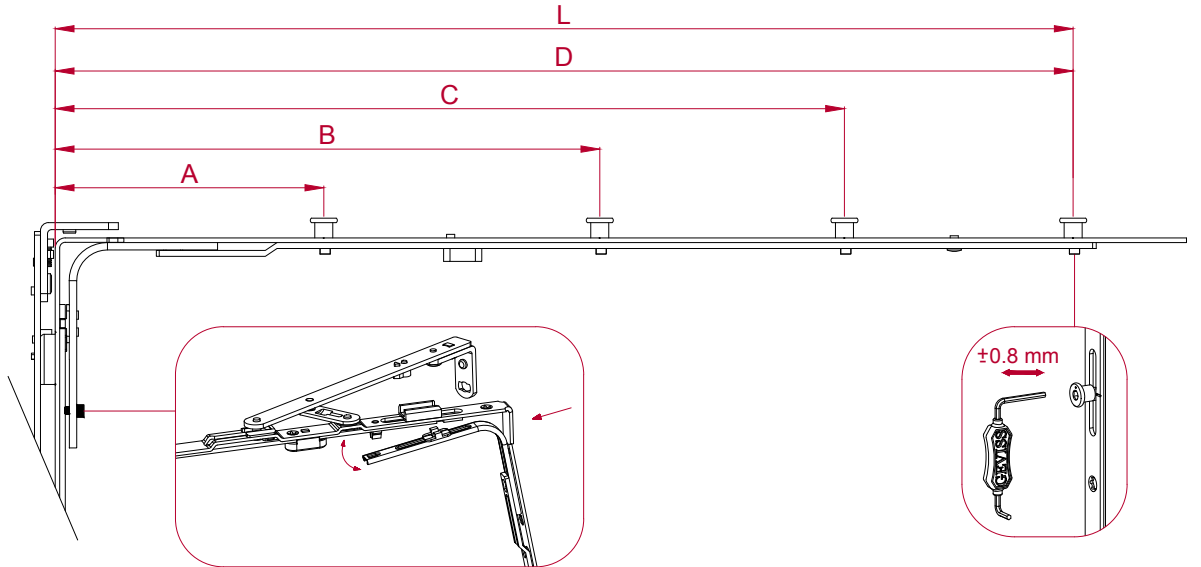

ÇİFT AÇILIM SİSTEMİ
TILT AND TURN SYSTEM
ПОВОРОТНО-ОТКИДНАЯ СИСТЕМА

GEVISS®

YENİ
NEW
НОВЫЙ

ÜRÜN KOD NR PRODUCT CODE Артикул	AÇIKLAMA EXPLANATION Наименование	KULLANIM ARALIĞI SASH REBATE HEIGHT Диапазон размеров	L (mm)	A (mm)	B (mm)	C (mm)	D (mm)			
ARK 505-4	ARKA KİLİTLEME MIDDLE LOCK СРЕДНИЙ ЗАПОР	2000-2400	1700	130	640	1140	1650	4	6	10

YENİ
NEW
НОВЫЙ

ÜRÜN KOD NR PRODUCT CODE Артикул	AÇIKLAMA EXPLANATION Наименование	KULLANIM ARALIĞI SASH REBATE HEIGHT Диапазон размеров	L (mm)	A (mm)	B (mm)	C (mm)	D (mm)			
ARK 505-G4	ARKA KİLİTLEME - GÜVENLİK MIDDLE LOCK - SECURITY СРЕДНИЙ ЗАПОР - ПРОТИВОВЗЛОМНЫЙ	2000-2400	1700	130	640	1140	1650	4	6	10